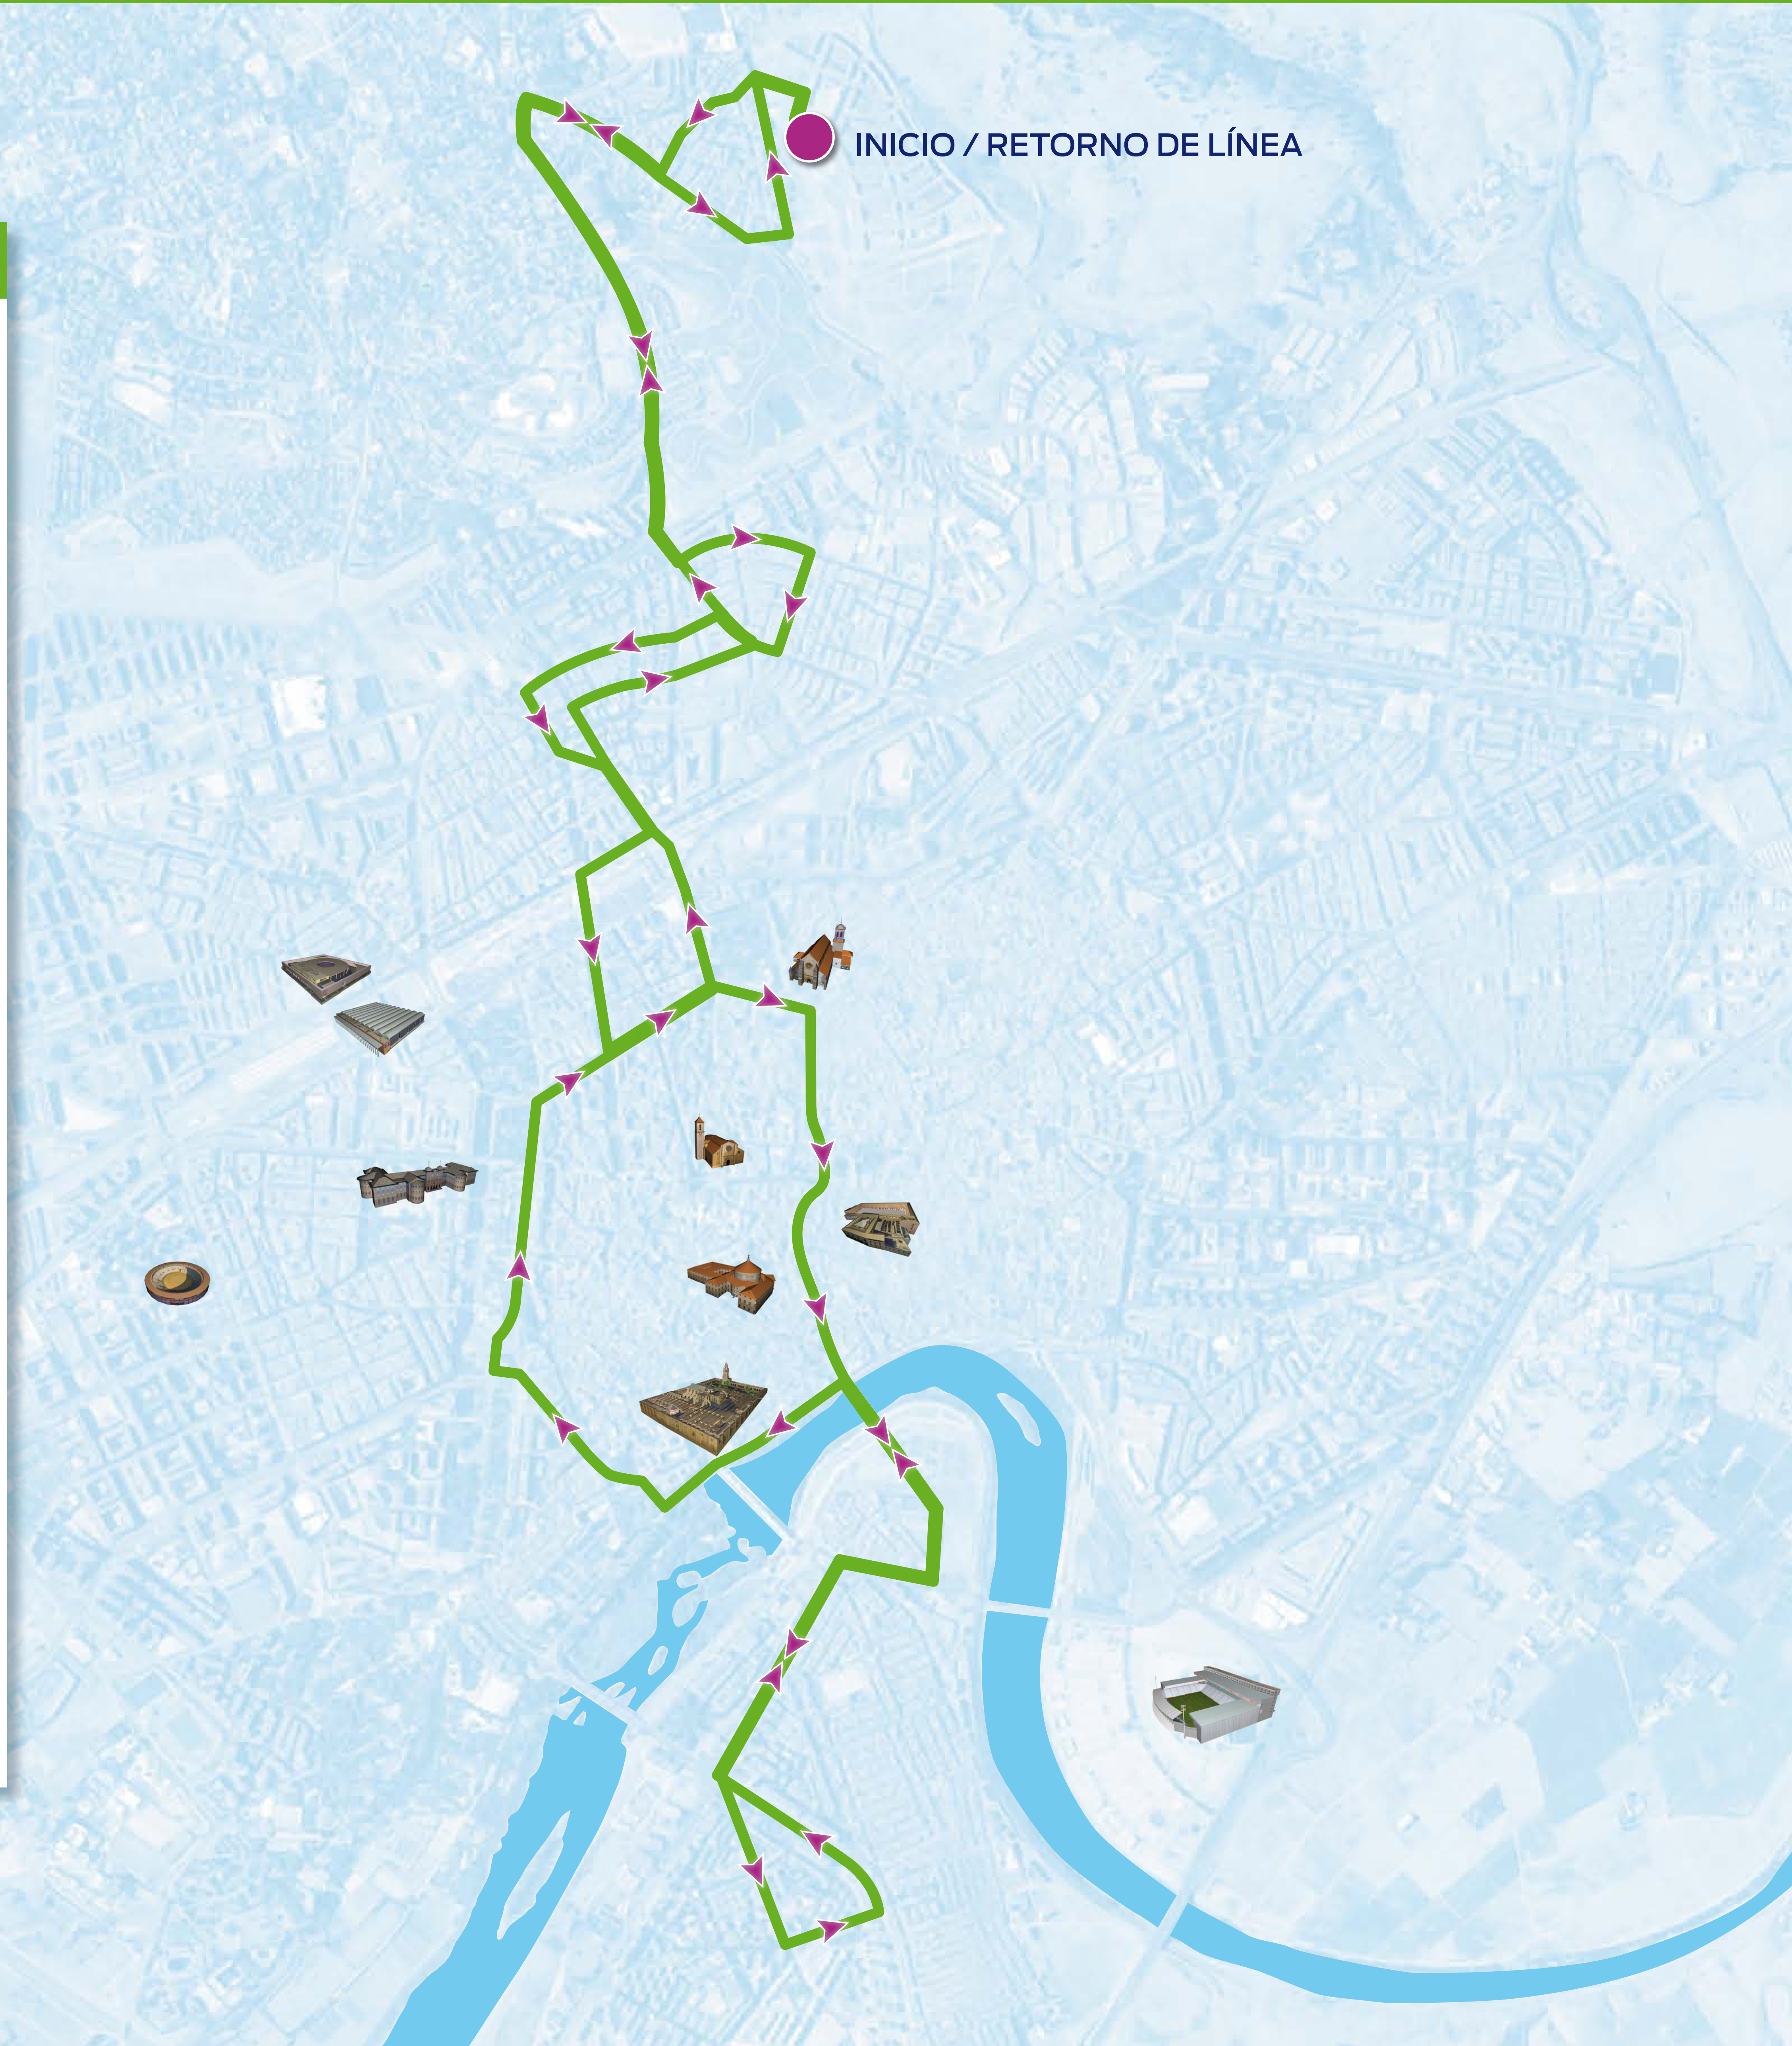

LÍNEA 12

CALLES PRINCIPALES DEL RECORRIDO

- Bda. Naranjo
- Madres Escolapias
- Escultor Ramón Barba
- Virgen de Las Angustias
- Lope de los Ríos
- Palmera
- Avda. Brillante
- Gran Capitán
- Tejares
- Alfaro
- San Fernando
- Campo de la Verdad
- Avda. Cádiz
- Plza. Mediodía
- Avda. Cádiz
- Ribera
- Sta. Teresa Jornet
- Dr. Fleming
- Victoria
- Tejares
- Colón
- Nogal
- Santa Rosa
- Almogávares
- Escultor Ramón Barba
- Madres Escolapias
- Bda. Naranjo

PROPUESTA NUEVO PLAN DE LÍNEAS
RED DE AUTOBUSES URBANOS DE CÓRDOBA

AYUNTAMIENTO
DE CÓRDOBA